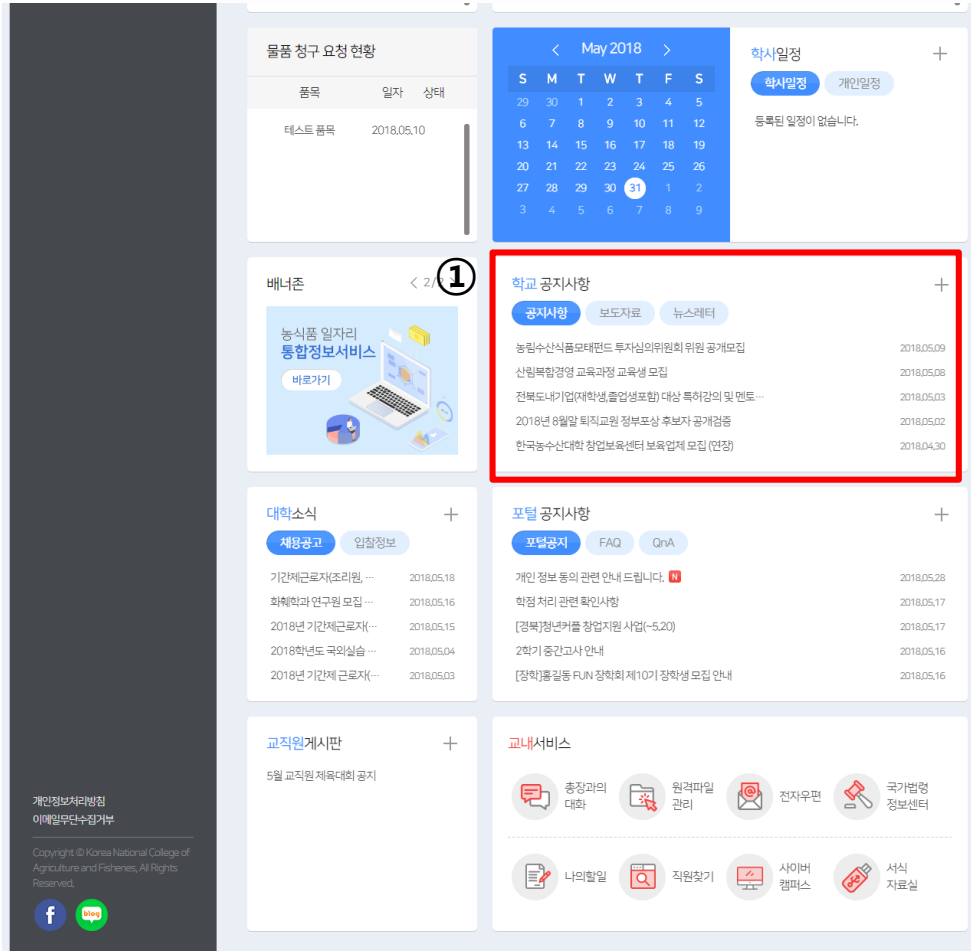

포털릿은 사용자들에게 관련 정보를 표시해주는데 기능을 하며 사용자의 개인정보나 포털 시스템 및 타 시스템 연동으로 다양한 정보를 제공합니다.

The screenshot shows a portal interface with several sections:

- 물품 청구 요청 현황**: Table with columns '품목', '일자', '상태'. One entry: '테스트 품목' on '2018.05.10'.
- May 2018**: Calendar view with the 31st highlighted.
- 학사일정**: '학사일정' and '개인일정' tabs. Text: '등록된 일정이 없습니다.'
- 배너존** (highlighted with a red box): Shows a banner for '농식품 일자리 통합정보서비스' with a '바로가기' button.
- 공지사항**: '공지사항', '보도자료', '뉴스레터' tabs. List of notices with dates.
- 대학소식**: '채용공고', '입찰정보' tabs. List of university news with dates.
- 포털 공지사항**: '포털공지', 'FAQ', 'QnA' tabs. List of portal notices with dates.
- 교직원계시판**: '5월 교직원 체육대회 공지'.
- 교내서비스**: Icons for '총장과의 대화', '원격파일 관리', '전자우편', '국가법령정보센터', '나의할일', '직원찾기', '사이버 캠퍼스', '서식 자료실'.

## ④ 포털릿 - 배너존

- 관리자가 설정한 배너 목록을 슬라이드 형태로 제공합니다.
- 해당 배너는 관리자 화면에서 배너관리를 통해 조정이 가능합니다.

포털릿은 사용자들에게 관련 정보를 표시해주는데 기능을 하며 사용자의 개인정보나 포털 시스템 및 타 시스템 연동으로 다양한 정보를 제공합니다.