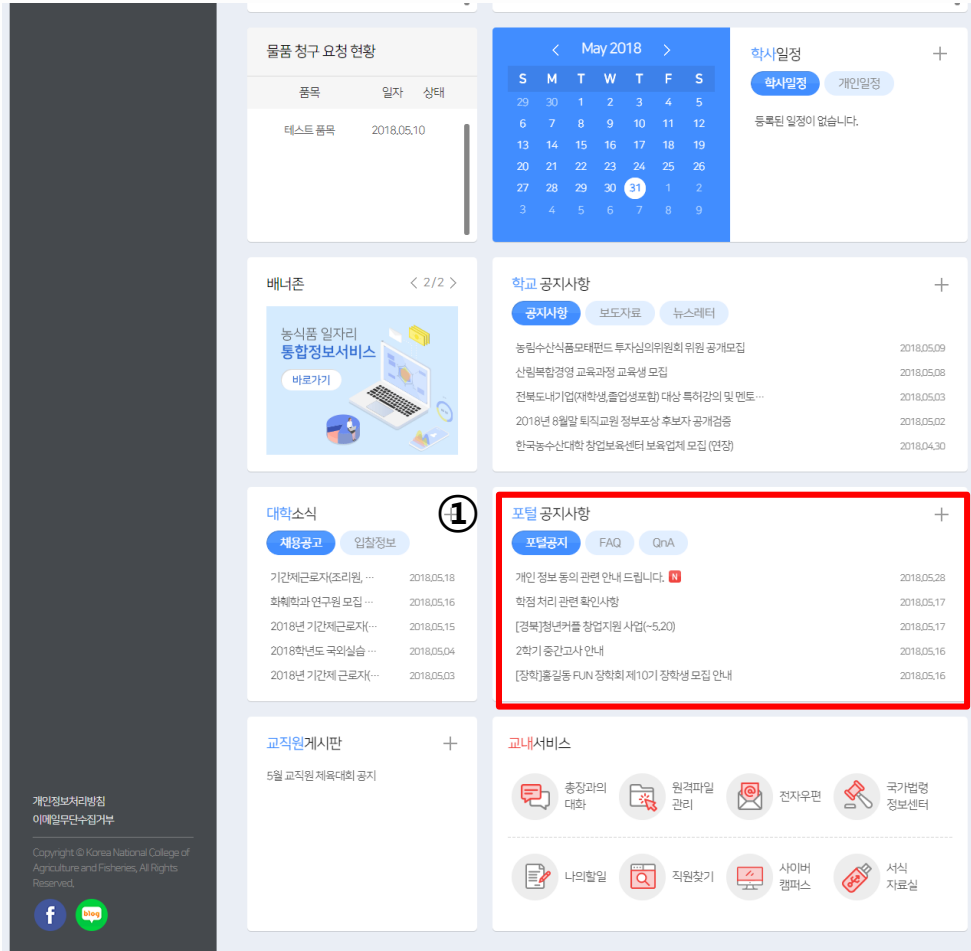

포털릿은 사용자들에게 관련 정보를 표시해주는데 기능을 하며 사용자의 개인정보나 포털 시스템 및 타 시스템 연동으로 다양한 정보를 제공합니다.